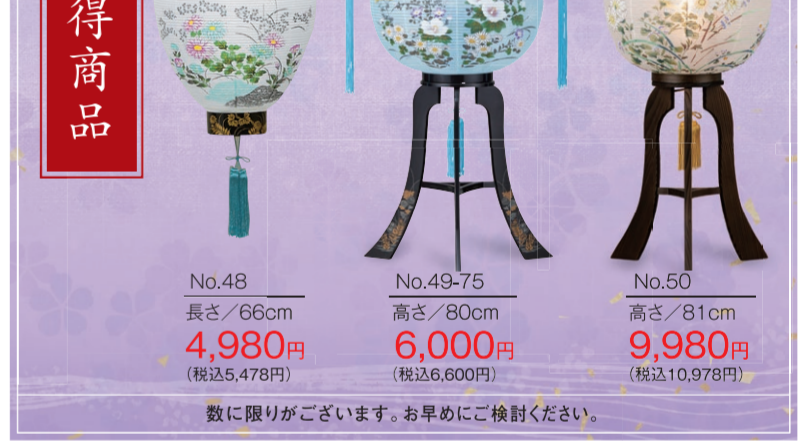

お買得商品 No.48 長さ/66cm 4,980円(税込5,478円)
No.49-75 高さ/80cm 6,000円(税込6,600円)
No.50 高さ/81cm 9,980円(税込10,978円)